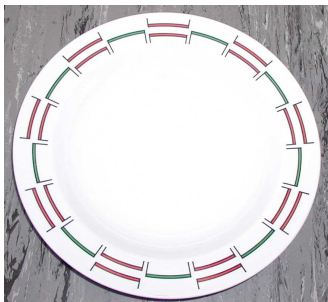

HAUSHALT UND CAMPING

DEKOR: MIKADO 8200 / SNACK 8400 / RONDO 8000

MIKADO

Tasse 30 613
Untertasse 30 614

SNACK

Ø 87 mm, H 55 mm, 0.2 l
Ø 140 mm

RONDO

MIKADO

Dessertteller Ø 193 mm
Artikel Nr. 30 062

SNACK

RONDO

MIKADO

Flachteller Ø 258 mm
Artikel Nr. 30 228

SNACK

RONDO

MIKADO

Suppenteller Ø 239 mm
Artikel Nr. 30 229

SNACK

RONDO

Bitte Artikelnummern mit Dekornummer ergänzen

HAUSHALT UND CAMPING

DEKOR : BORDEAUX 8800 / CAPRI 8600 / MARINE 8700

BORDEAUX

CAPRI

MARINE

Tasse 30 613
Untertasse 30 614

Ø 87 mm, H 55 mm, 0.2 l
Ø 140 mm

BORDEAUX

CAPRI

MARINE

Dessertteller Ø 193 mm
Artikel Nr. 30 062

BORDEAUX