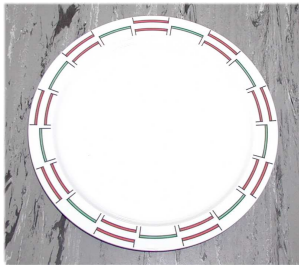

HAUSHALT UND CAMPING

DEKOR: MIKADO 8200 / SNACK 8400 / RONDO 8000

MIKADO

Tasse 30 613
Untertasse 30 614

SNACK

Ø 87 mm, H 55 mm, 0.2 l
Ø 140 mm

RONDO

MIKADO

Dessertteller Ø 193 mm
Artikel Nr. 30 062

SNACK

RONDO

MIKADO

Flachteller Ø 258 mm
Artikel Nr. 30 228

SNACK

RONDO

MIKADO

MARINE

Tasse 30 613
Untertasse 30 614

Ø 87 mm, H 55 mm, 0.2 l
Ø 140 mm

BORDEAUX

CAPRI

MARINE

Dessertteller Ø 193 mm
Artikel Nr. 30 062

BORDEAUX

CAPRI

MARINE

Flachteller Ø 258 mm und Ø 240 mm
Artikel Nr. 30 228 und 30 230

BORDEAUX

CAPRI

MARINE

Suppenteller Ø 239 mm
Artikel Nr. 30 229

Bitte Artikelnummern mit Dekornummer ergänzen